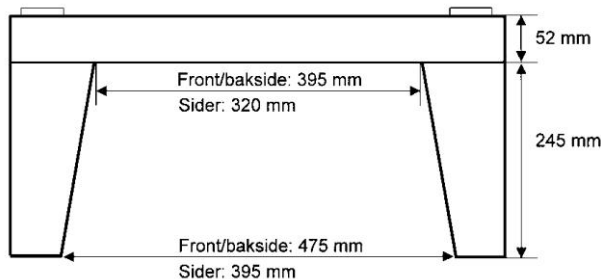

Sokkel (tilleggsutstyr)

Ken Norge AS
Verkseier Furulunds vei 21
N-0668 Oslo
Postadresse:
Boks 84 Alnabru
N-0614 Oslo

Tlf: + 47 22 79 33 00
Fax: +47 22 30 26 42
E-mail: ken-nimo@ken-nimo.no
WWW.KEN.NO

Avd Trondheim:
PB 3097 Lade
N-7441 Trondheim
Tlf: +47 73 92 02 34

ORG.NR 924 869 860